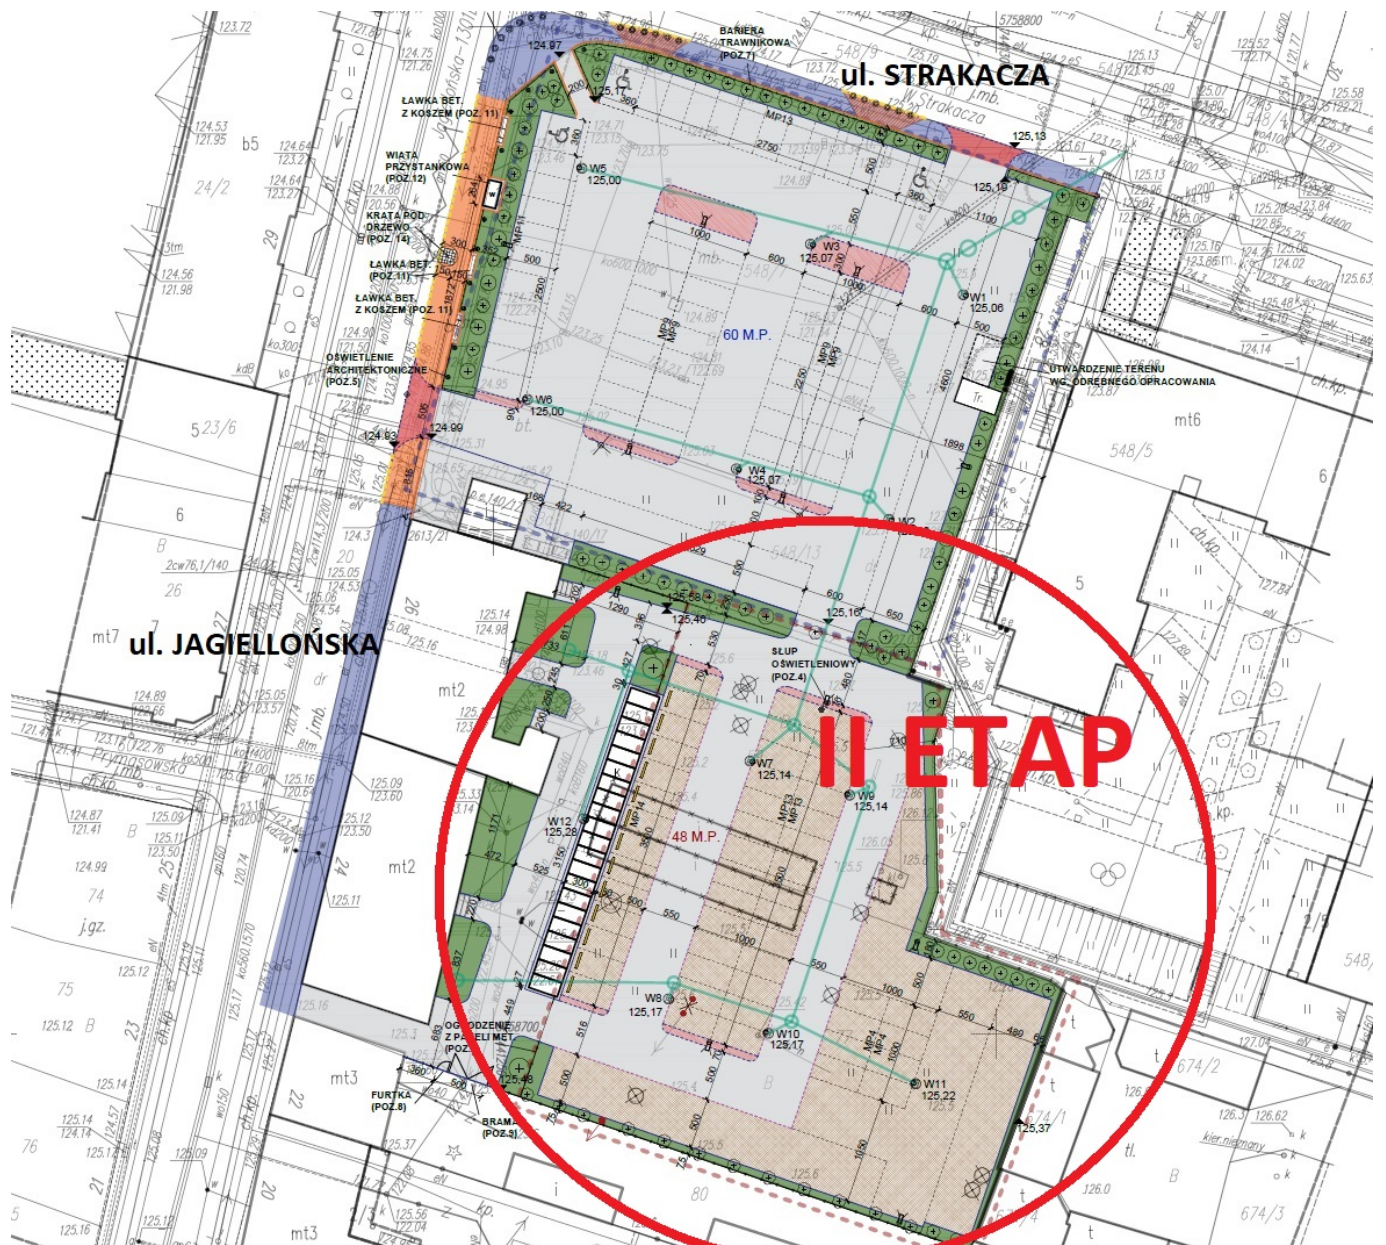

## Budują drugą część parkingu przy Jagiellońskiej

data aktualizacji: 2021.03.30 autor: Sławomir Burzyński

(Fot. Sławomir Burzyński)

### **Przy ulicy Jagiellońskiej w Skierniewicach ruszyła kontynuacja budowy parkingu na około 100 miejsc postojowych.**

W grudniu oddano do użytku nowy parking przy zbiegu ulicy Jagiellońskiej i Strakacza. Obecnie ruszyła druga część tej inwestycji, obejmująca przebudowę placu na zapleczu dwóch kamienic komunalnych przy ulicy Jagiellońskiej 24 i 26. Roboty rozpoczęto od przygotowania terenu pod budowę nowych komórek dla mieszkańców.

Inwestycja zakończy się w maju.

Źródło: <https://eglos.pl/aktualnosci/item/38278-buduja-druga-czesc-parkingu-przy-jagiellońskiej>