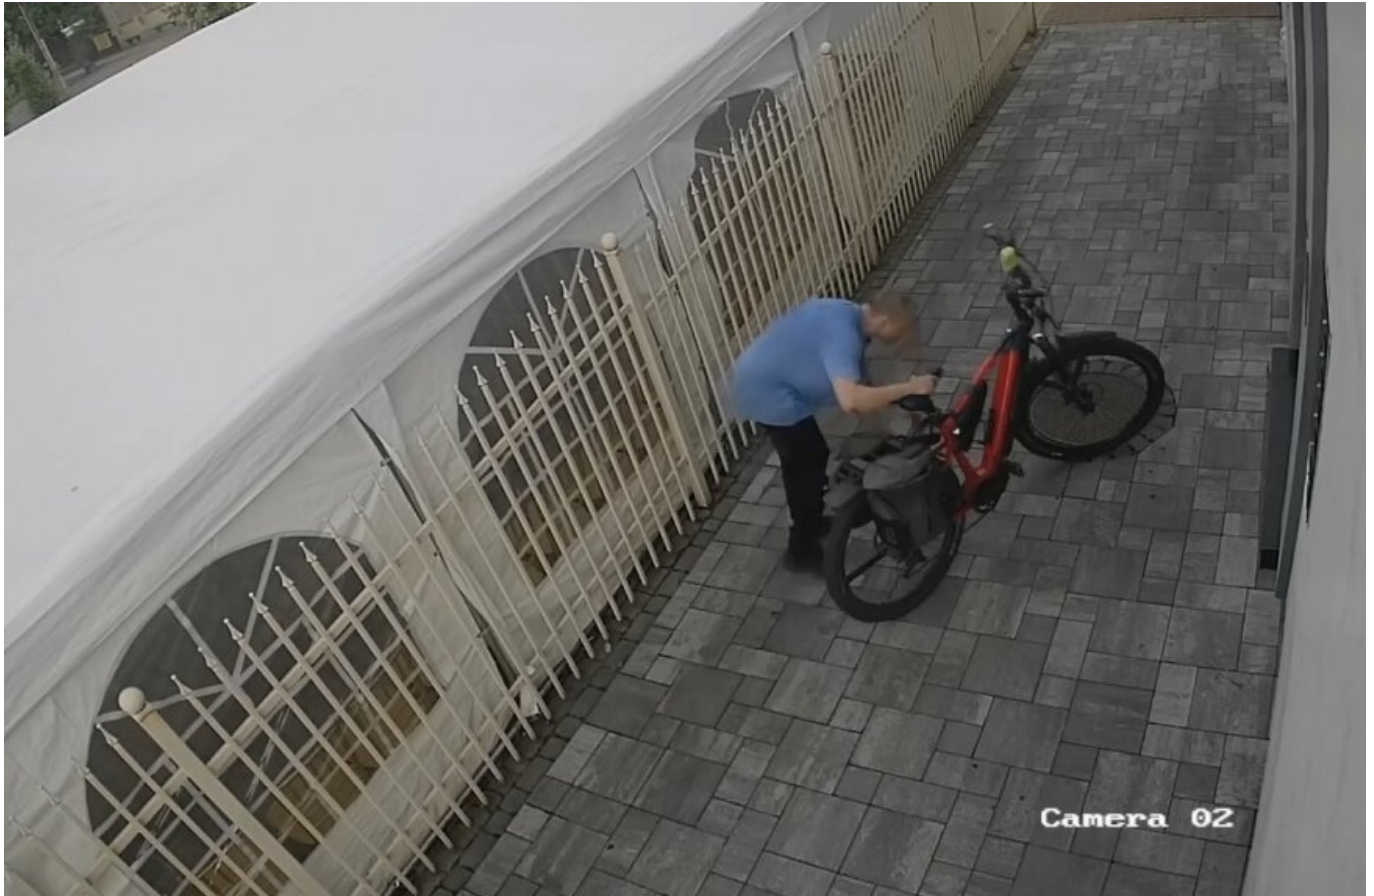

Poszukiwany złodziej elektrycznego roweru

data aktualizacji: 2024.07.05 autor:

Choć do kradzieży doszło już miesiąc temu to mieszkaniec Skierniewic wierzy, że odnajdzie swój elektryczny rower. Kradzież została zarejestrowana przez monitoring, jednak nadal nie udało się namierzyć złodzieja.

W poniedziałek (3.06) około godziny 3 nad ranem mężczyzna wszedł na teren posesji przy ulicy Lelewela i kierował się wprost po rower elektryczny. Na monitoringu, zainstalowanym na posesji widać jak nieumiejętnie oddał się wraz z rowerem.

- Sprawdziliśmy monitoring z różnych stron. I w stronę wiaduktu, a także w stronę ulicy Reymonta, ale nigdzie nie udało się namierzyć dalszej drogi złodzieja. Wszystko wskazuje na to, że rower został załadowany na samochód i wywieziony - mówi w rozmowie z „Głosem” Zbigniew, właściciel roweru.

- W mojej ocenie złodziej musiał doskonale znać teren. Wiedział jak otworzyć bramę, gdzie znajduje się wyjście awaryjne. Był do tego przygotowany. Na nagraniach widać, że nie miał żadnej czapki, ani nie ukrywał twarzy. Znak szczególnie to tatuaż na lewej ręce - dodaje Zbigniew.