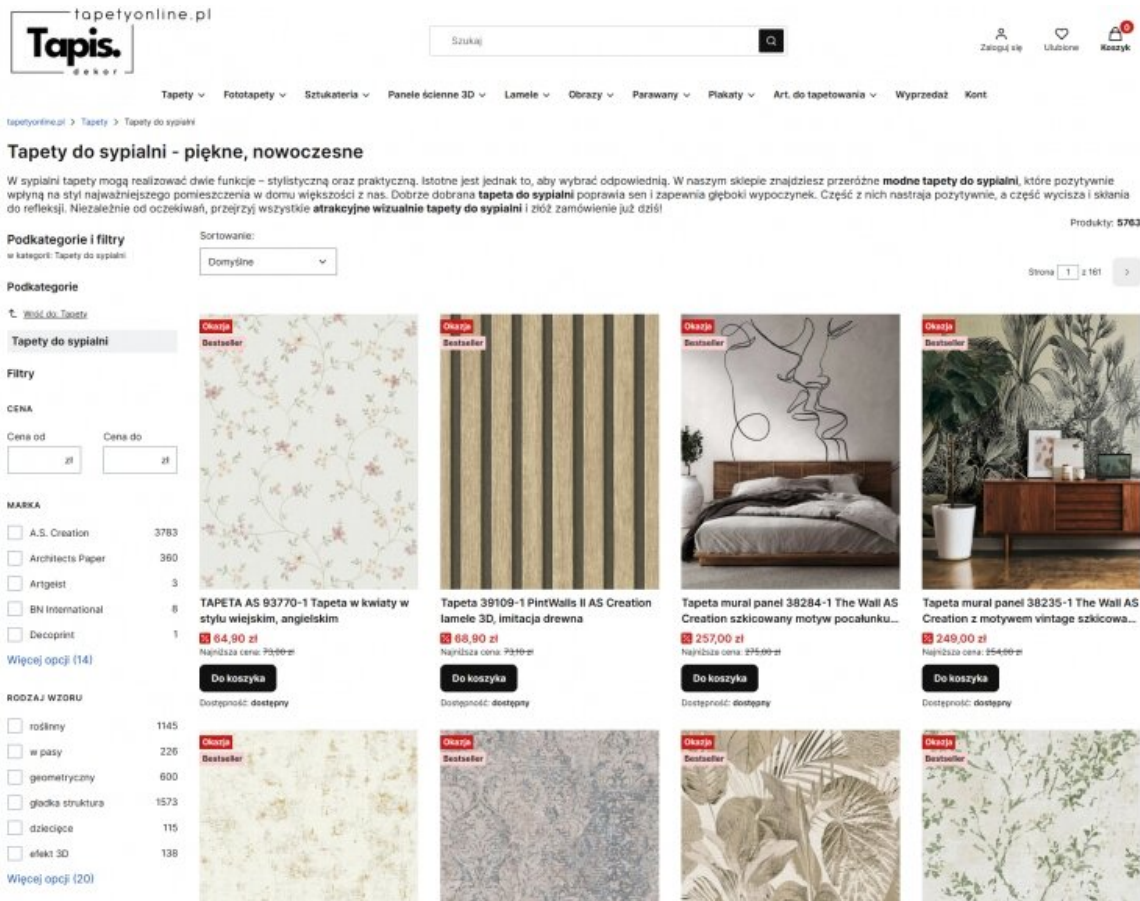

## Tapety do sypialni klasy premium - jakie desenie, struktury i wykończenia tworzą efekt wow?

data aktualizacji: 2026.04.28 autor: ARTYKUŁ SPONSOROWANY

**Luksusowa sypialnia nie musi być wypełniona dużą liczbą dekoracji, żeby robiła wrażenie. Coraz częściej o charakterze wnętrza decydują materiały, faktury i sposób wykończenia ścian. To właśnie dlatego tapety wracają do nowoczesnych aranżacji w zupełnie nowej odsłonie. Dziś nie są jedynie tłem dla mebli, ale elementem budującym atmosferę całego pomieszczenia. Dobrze dobrane tapety do sypialni potrafią nadać wnętrzu elegancję, głębię i efekt dopracowania, którego trudno osiągnąć przy użyciu samej farby.**

Właśnie dlatego luksusowe **tapety do sypialni**, które można znaleźć np. tutaj: [tapetyonline.pl/pl/c/Tapety-do-sypialni/775](https://tapetyonline.pl/pl/c/Tapety-do-sypialni/775), często wyglądają efektownie dopiero z bliska, kiedy